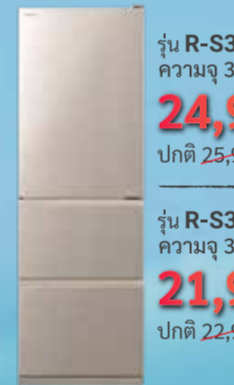

2-Door

รุ่น R-S38KPTH
ความจุ 375 ลิตร / 13.2 คิว
24,990.-
ปกติ 25,990.-

CNXZ สีแชมเปญ