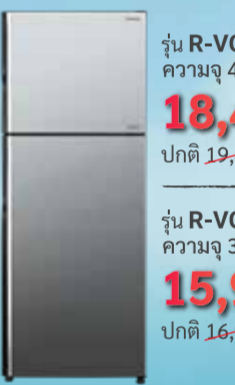

รุ่น R-VGX350PF
ความจุ 340 ลิตร / 12.0 คิว
15,990.-
ปกติ 16,990.-

GBK สีถาสเบิ้ล