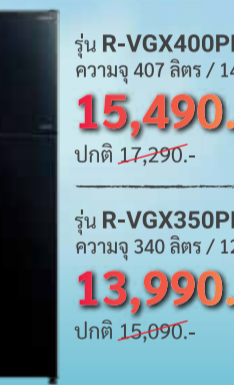

รุ่น R-VGX350PF
ความจุ 340 ลิตร / 12.0 คิว
13,990.-
ปกติ 15,090.-

GBK สีถาสเบิ้ล