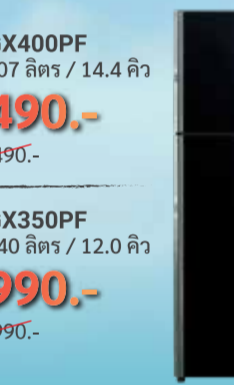

รุ่น R-VGX400PF
ความจุ 407 ลิตร / 14.4 คิว
15,490.-
ปกติ 17,290.-

GBK สีถาสเบิ้ล